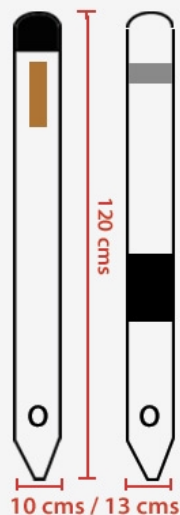

INDICADOR DE ALINEAMIENTO DE PVC (FANTASMA)

Color poste Color reflejante

Cumple con las especificaciones oficiales de diseño, tamaño y funcionalidad.

Funcionalidad del Producto

Es un producto ideal para señalar y demarcar el derecho de vía, de gran durabilidad y resistencia a las inclemencias del medio ambiente.

Fabricado en Cloruro de polivinilo de alto impacto mediante el proceso de extrusión con material 100 % virgen.

Ventajas Competitivas

-  Material 100 % virgen
-  Resistente a la intemperie, libre de mantenimiento
-  Flexible e indeformable
-  Aditivo UV, lubricantes antioxidantes y modificadores de alto impacto

Alto: 120 cms
Ancho: 10 cms / 13 cms